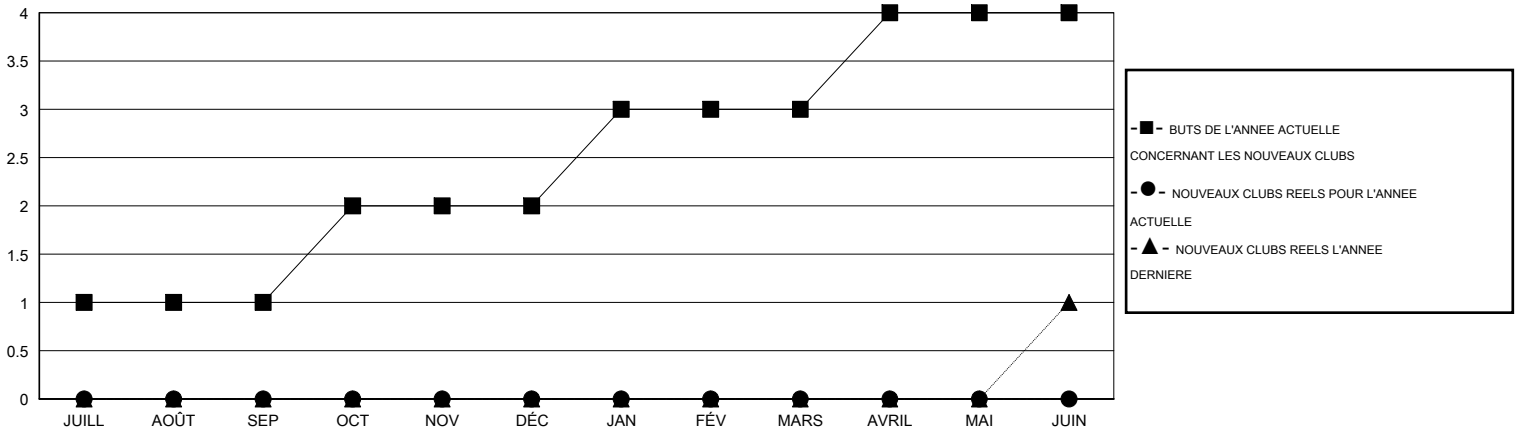

MONTHLY MEMBERSHIP PROGRESS REPORT

District 414

Results as of: 2/17/2014 11:17:44AM

GMT: SALIM MOUSSAN

LIEU TUNISIA

RC EME 6-Af

Clubs					Membres				
RESULTATS POUR 2013-2014					RESULTATS POUR 2013-2014				
TRIMESTRE	BUT CONCERNANT LES NOUVEAUX CLUBS	NOUVEAUX CLUBS REELS	CLUBS RADIES REELS	GAIN NET REEL/ PERTE NETTE REELLE	TRIMESTRE	BUT CONCERNANT LES NOUVEAUX MEMBRES	NOUVEAUX MEMBRES REELS	MEMBRES RADIES REELS	GAIN NET REEL/ PERTE NETTE REELLE
JUILL/AOÛT/SEP	1	0	0	0	JUILL/AOÛT/SEP	40	2	20	-18
OCT/NOV/DÉC	1	0	3	-3	OCT/NOV/DÉC	40	37	78	-41
JAN/FÉV/MARS	1	0	0	0	JAN/FÉV/MARS	40	11	9	2
AVRIL/MAI/JUIN	1	0	0	0	AVRIL/MAI/JUIN	40	0	0	0

BUTS ET NOUVEAUX CLUBS REELS - CUMULATIF

BUTS ET MEMBRES REELS - CUMULATIF

CLUBS RADIES: 3	13 CLUBS OF 33 ONT AJOUTE 1 OU PLUSIEURS NOUVEAUX MEMBRES	DISTRIBUTION PAR SEXE
		HOMME 329 (52.39%)
		FEMME 299 (47.61%)
MEMBRES RADIES		
DECEDE 1	CLIQUER ICI POUR AVOIR LES DONNEES DE L'EVALUATION DE SANTE	MEMBRES D'UNITE FAMILIALE 84
CLUB ANNULE 47		CHEF DE FAMILLE 38
AUTRE 59		N'EST PAS CHEF DE FAMILLE 46
TOTAL 107		