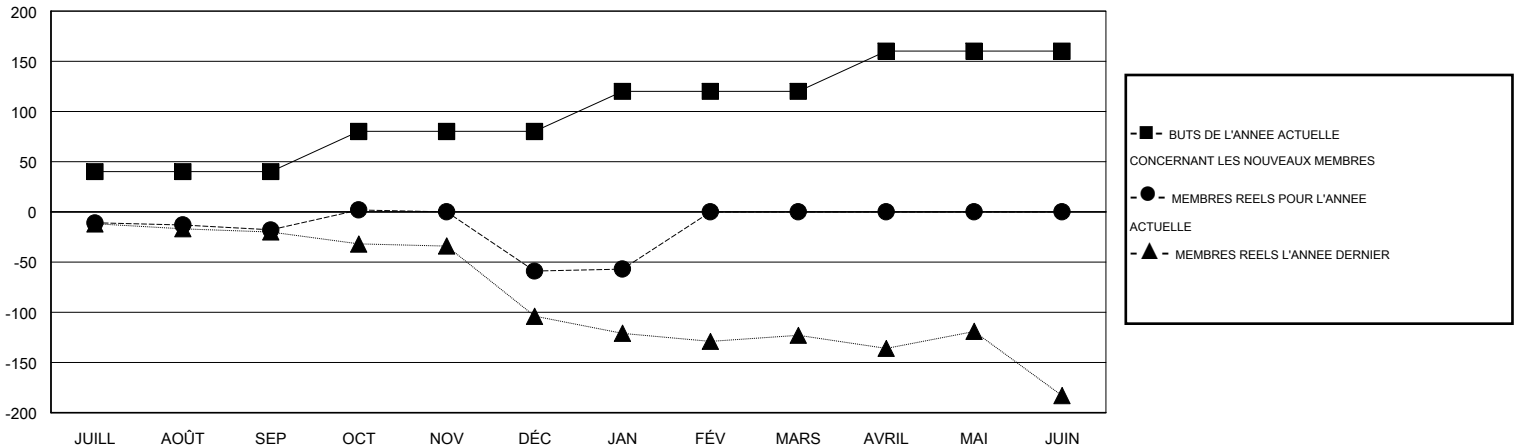

BUTS ET MEMBRES REELS - CUMULATIF

CLUBS RADIES: 3	13 CLUBS OF 33 ONT AJOUTE 1 OU PLUSIEURS NOUVEAUX MEMBRES	DISTRIBUTION PAR SEXE
		HOMME 329 (52.39%)
		FEMME 299 (47.61%)
MEMBRES RADIES		
DECEDE 1	CLIQUER ICI POUR AVOIR LES DONNEES DE L'EVALUATION DE SANTE	MEMBRES D'UNITE FAMILIALE 84
CLUB ANNULE 47		CHEF DE FAMILLE 38
AUTRE 59		N'EST PAS CHEF DE FAMILLE 46
TOTAL 107